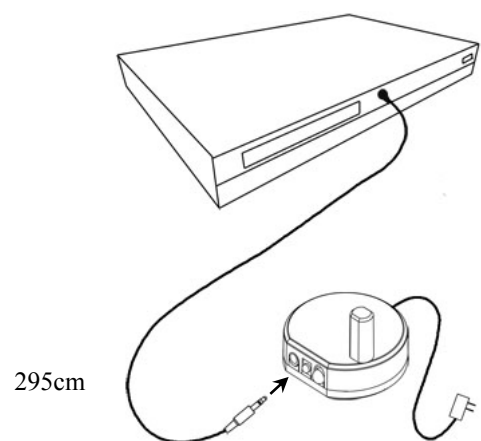

## 配線図

**送信機：リモコン信号レシーバーの設置**  
リモコンを向けやすい場所（TV等）にレシーバーヘッドを貼り付けてください。  
送信機本体は赤外線リモコン信号が届かない場所に設置してください。

**受信機：内蔵ブラスターの利用**  
受信機内蔵ブラスターと機器のリモコン受信部が向かい合うよう設置してください。その際、互いの高さが揃うよう調整してください。

**受信機：ブラスターケーブルの設置**  
機器のリモコン受信部の上方に設置してください。

**受信機：エミッターケーブルの設置**  
機器のリモコン受信部の位置にエミッターヘッドを貼り付けてください。

## 製品サイズ