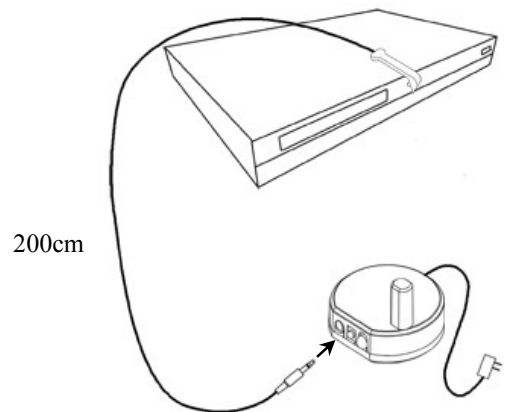

### 無線リモコン信号受信部

## 配線図

**送信機：リモコン信号レシーバーの設置**  
リモコンを向けやすい場所（TV等）にレシーバーヘッドを貼り付けてください。  
送信機本体は赤外線リモコン信号が届かない場所に設置してください。

**受信機：内蔵ブラスターの利用**  
受信機内蔵ブラスターと機器のリモコン受信部が向かい合うよう設置してください。その際、互いの高さが揃うよう調整してください。

**受信機：ブラスターケーブルの設置**  
機器のリモコン受信部の上方に設置してください。