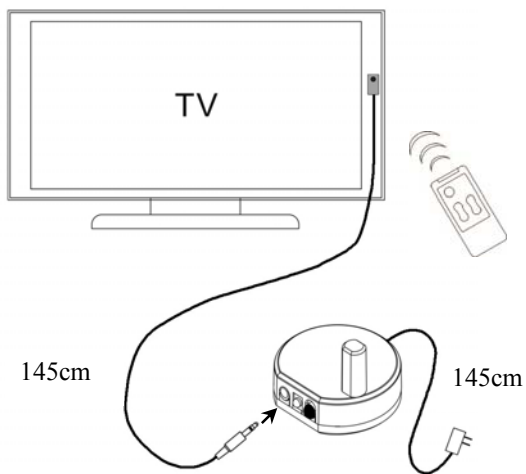

## ワイヤレス赤外線リピーターシステム マニュアル

ワイヤレス赤外線リピーターシステム：エミッターセット（C1392）、ブラスターセット（C1392B）は、赤外線リモコン信号を電波に変換して信号を送信しますので、赤外線リモコン信号が届かないところに設置した機器を操作することができます。

例えば、ブルーレイレコーダーやAVアンプをキャビネット内に設置する場合に、そのままでは赤外線リモコン信号が届きません。そこで、赤外線リモコン信号を電波に変換して送信し（送信機）、キャビネット内で電波信号を赤外線リモコン信号に戻して（受信機）目的の機器を操作します。

### 無線リモコン信号受信部

## 配線図

**送信機：リモコン信号レシーバーの設置**  
リモコンを向けやすい場所（TV等）にレシーバーヘッドを貼り付けてください。  
送信機本体は赤外線リモコン信号が届かない場所に設置してください。

**受信機：内蔵ブラスターの利用**  
受信機内蔵ブラスターと機器のリモコン受信部が向かい合うよう設置してください。その際、互いの高さが揃うよう調整してください。

**受信機：ブラスターケーブルの設置**  
機器のリモコン受信部の上方に設置してください。

**受信機：エミッターケーブルの設置**  
機器のリモコン受信部の位置にエミッターヘッドを貼り付けてください。