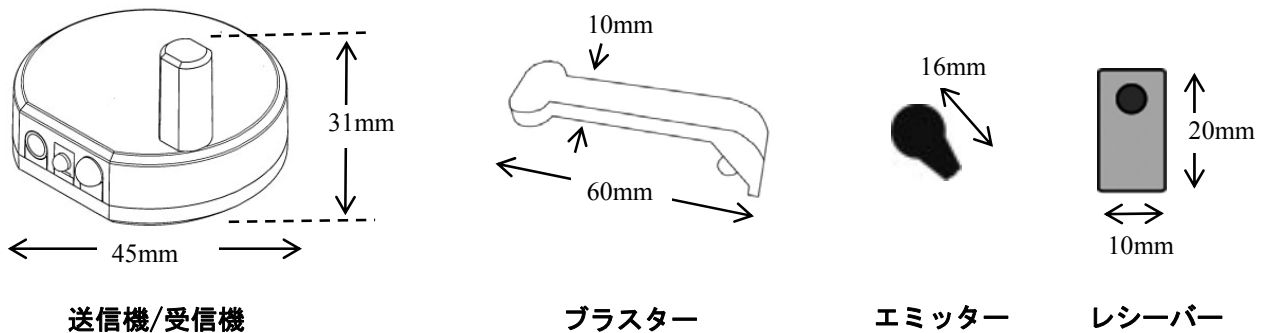

## 配線図

**送信機：リモコン信号レシーバーの設置**  
リモコンを向けやすい場所（TV等）にレシーバーヘッドを貼り付けてください。  
送信機本体は赤外線リモコン信号が届かない場所に設置してください。

**受信機：内蔵ブラスターの利用**  
受信機内蔵ブラスターと機器のリモコン受信部が向かい合うよう設置してください。その際、互いの高さが揃うよう調整してください。

**受信機：ブラスターケーブルの設置**  
機器のリモコン受信部の上方に設置してください。

**受信機：エミッターケーブルの設置**  
機器のリモコン受信部の位置にエミッターヘッドを貼り付けてください。

## 製品サイズ